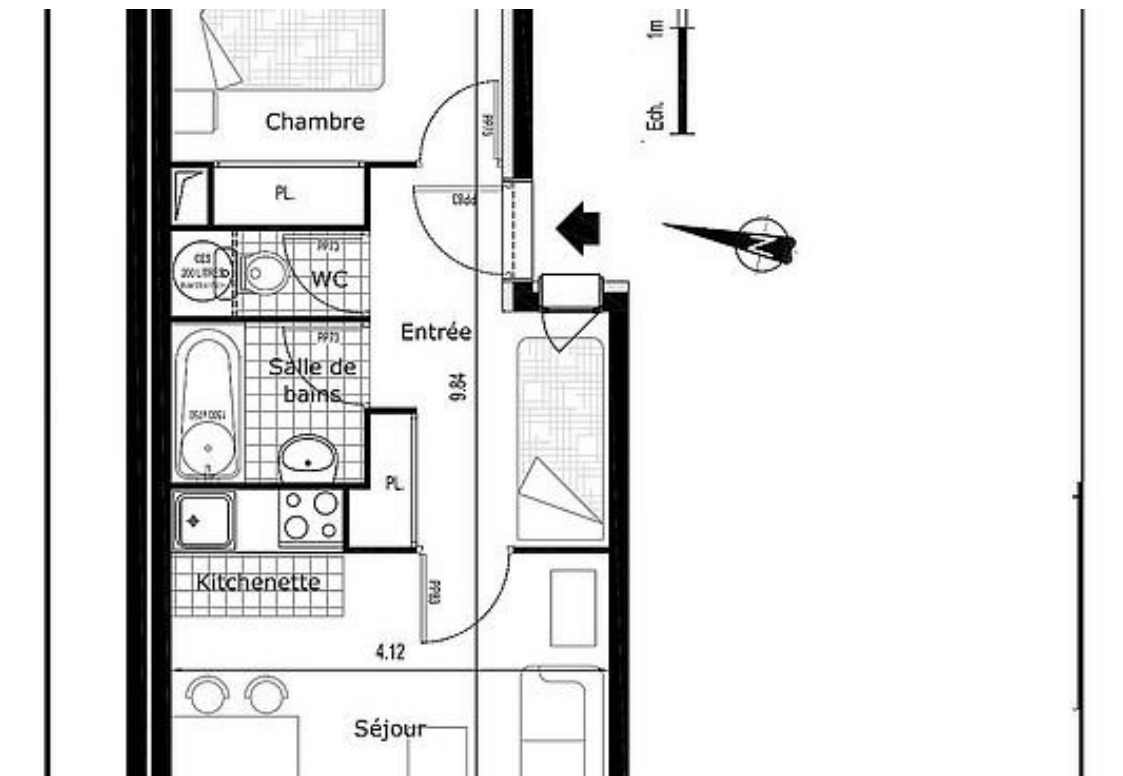

chambre

1

cabine

34

m²

Saint Martin de Belleville, Centre Village, Résidence le Biolley n°31 Appartement 6 personnes, 34 m², Exposition Ouest, Vue montagne Label qualité hébergement : 1 Flocon Bronze
Cuisine : 2 plaques électriques, hotte, four, micro-ondes, lave-vaisselle, réfrigérateur, machine à café, bouilloire, grille-pain, machine à raclette. Séjour : Télévision, 1 banquette gigogne 2 couchages
Chambre : 1 lit double 140 cm Coin montagne : 2 lits superposés 80 cm
Salle de bain : vasque, baignoire 1 WC séparé

Pièces et équipements

<i>Chambres</i>	Chambre(s): 1 Cabine(s): 1 Lit(s): 4	dont lit(s) 1 pers.: 2 dont lit(s) 2 pers.: 2
<i>Salle de bains / Salle d'eau</i>	Salle de bains avec baignoire Salle(s) de bains (avec baignoire): 1	
<i>WC</i>	WC: 1 WC indépendants	
<i>Cuisine</i>	Kitchenette Four Lave vaisselle	Four à micro ondes Réfrigérateur
<i>Autres pièces</i>	Balcon	
<i>Media</i>	Télévision	
<i>Autres équipements</i>		
<i>Chauffage / AC</i>		
<i>Exterieur</i>		
<i>Divers</i>		